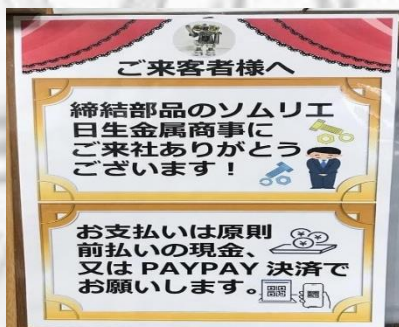

日生新聞

Vol.3
2022年春号

ぼく、ボルトの先生(ティーチャー)で
名前はボルティ！
日生金属商事(株)のオリジナル
キャラクターだよ。よろしくね！！

業界の製品紹介

マルチアイボルトがNETIS-VEに認定！

会社の安全保障に必需品です！

特価
キャンペーン中！

【ねじ1本からお売りいたします！】をキャッチフレーズにご来社いただいた一般のお客様に対し、スムーズにねじのご提供ができるよう、接客対応研修を行いました。