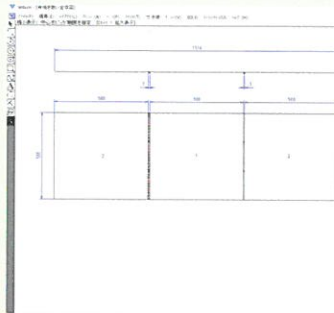

- ・はじめに、金属の板を加工して様々な製品ができるまでの流れを説明します。
- ・その後、コンピュータで図面の作成を体験してもらいます。作成した図面と、記念品のキーホルダーをお渡しします。

・体験時間:40分 ・定員:2名
 ・開始時間:①10:30 ②11:20 ③13:00 ④13:50 ⑤14:40 ⑥15:30

18 (有) 芋忠本店+ (株) 玉出花岩號

棺に触れて入棺体験

- ・お葬式で使う棺を少し間近で見ませんか
- ・触って、入って入棺体験
- ・入棺体験すると長生きになるの!?